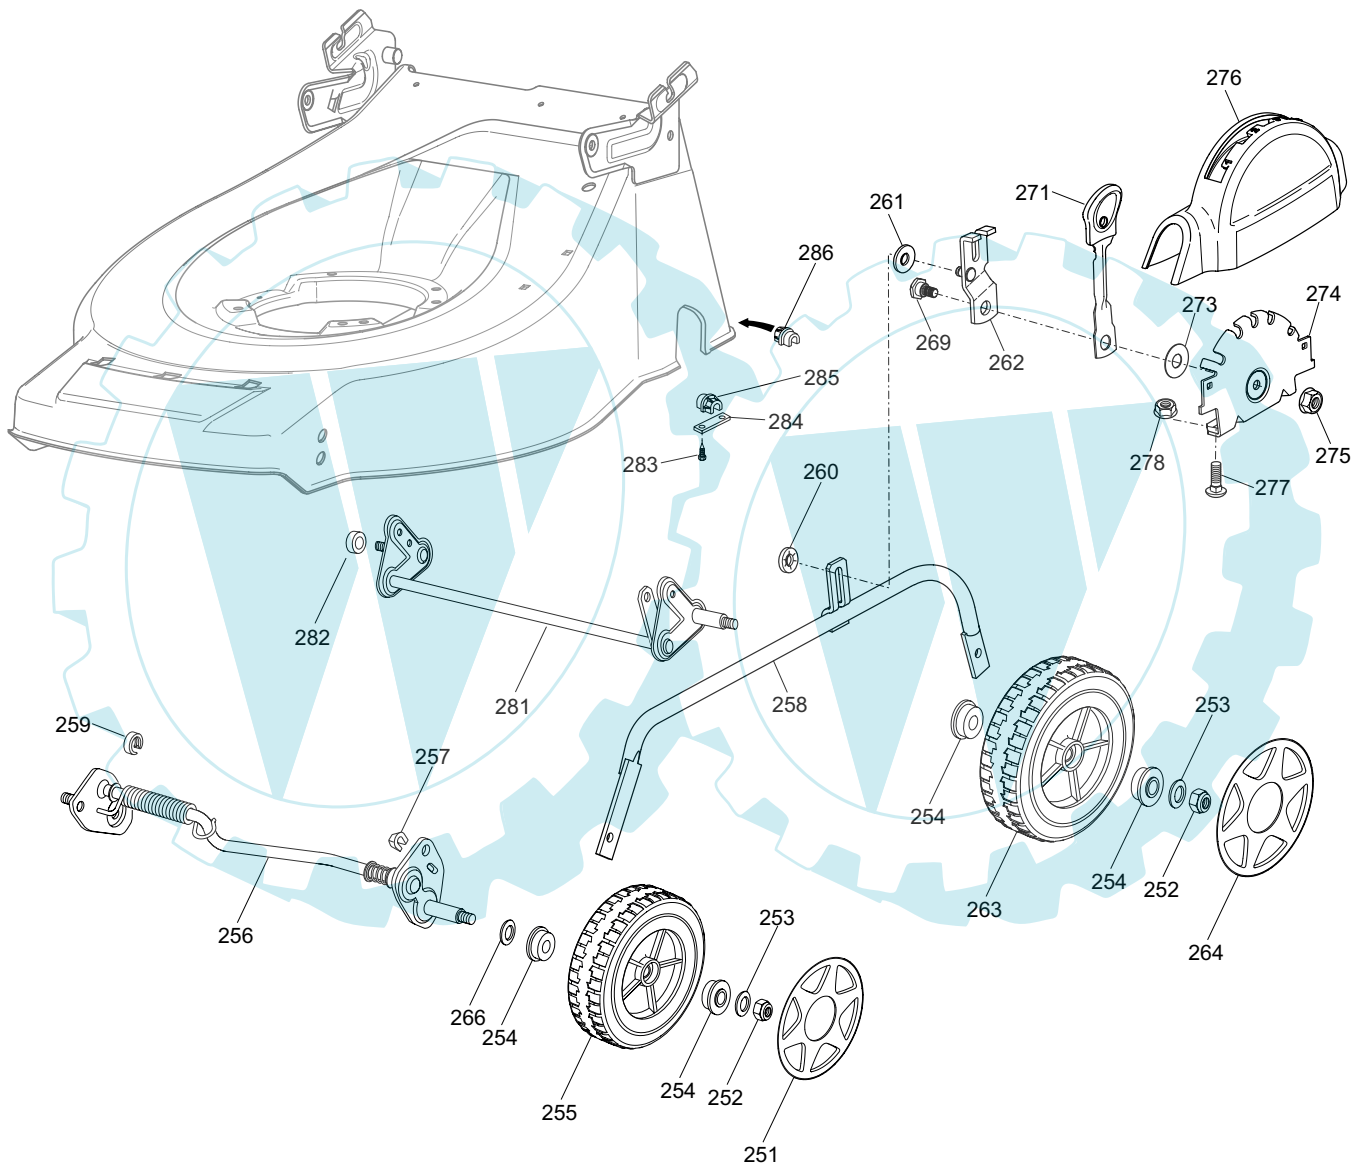

B107

Ihr Ersatzteilspezialist im Internet!

Ausgabe Issue		Bild Nr Picture No		VARIOLUX 53 BC H RADAUFHÄNGUNG	VARIOLUX 53 BC H WHEEL SUSPENSION	Seite Page		
2008- 52		B107				48		
Pos. Fig.	Anzahl/Quantity			Artikel Nr. Part No	Bezeichnung	Description	Satz Kit	Anmerkung Notes
	53 BC- H							
251	2			22110409/0	Radkappe.....	Hub cap.....		
252	4			12155000/0	Mutter.....	Nut.....		
253	4			12521350/0	Scheibe.....	Washer.....		
254	8			22122200/0	Kugellager	Ball bearing		
255	2			81007351/0	Rad.....	Wheel.....		
256	1			81000143/1	Radachse- vorne.....	Wheel axle- front.....		
257	2			12436050/0	Platte	Plate.....		
258	1			81006491/0	Höhenverstellstange	Height adjust rod		
259	1			22171002/0	Distanz.....	Spacer.....		
260	1			12604896/0	Schloßscheibe	Lock washer.....		
261	1			12369500/0	Scheibe.....	Washer.....		
262	1			81005121/0	Halter.....	Attachment.....		
263	2			81007343/0	Rad.....	Wheel.....		
264	2			22110410/0	Radkappe.....	Hub cap.....		
266	4			12530150/0	Scheibe.....	Washer.....		
269	1			22524333/0	Bolzen.....	Bolt.....		
271	1			81003321/0	Höhenverstellhebel	Height adjust lever		
273	1			22672152/0	Scheibe.....	Washer.....		
274	1			22735571/1	Höhenverstellsektor.....	Height adjust sector		
275	1			12154210/0	Mutter.....	Nut.....		
276	1			22109714/0	Deckel.....	Cover.....		
277	2			12815200/0	Schraube	Screw.....		
278	2			12292102/0	Mutter.....	Nut.....		
281	1			81001278/0	Radachse- hinten.....	Wheel axle- rear		
282	1			22170800/0	Distanz.....	Spacer.....		
283	4			12731350/0	Schraube	Screw.....		
284	2			22545142/0	Platte	Plate.....		
285	1			22038403/0	Buchse- L.....	Bushing- LH		
286	1			22038402/0	Buchse- R.....	Bushing- RH.....