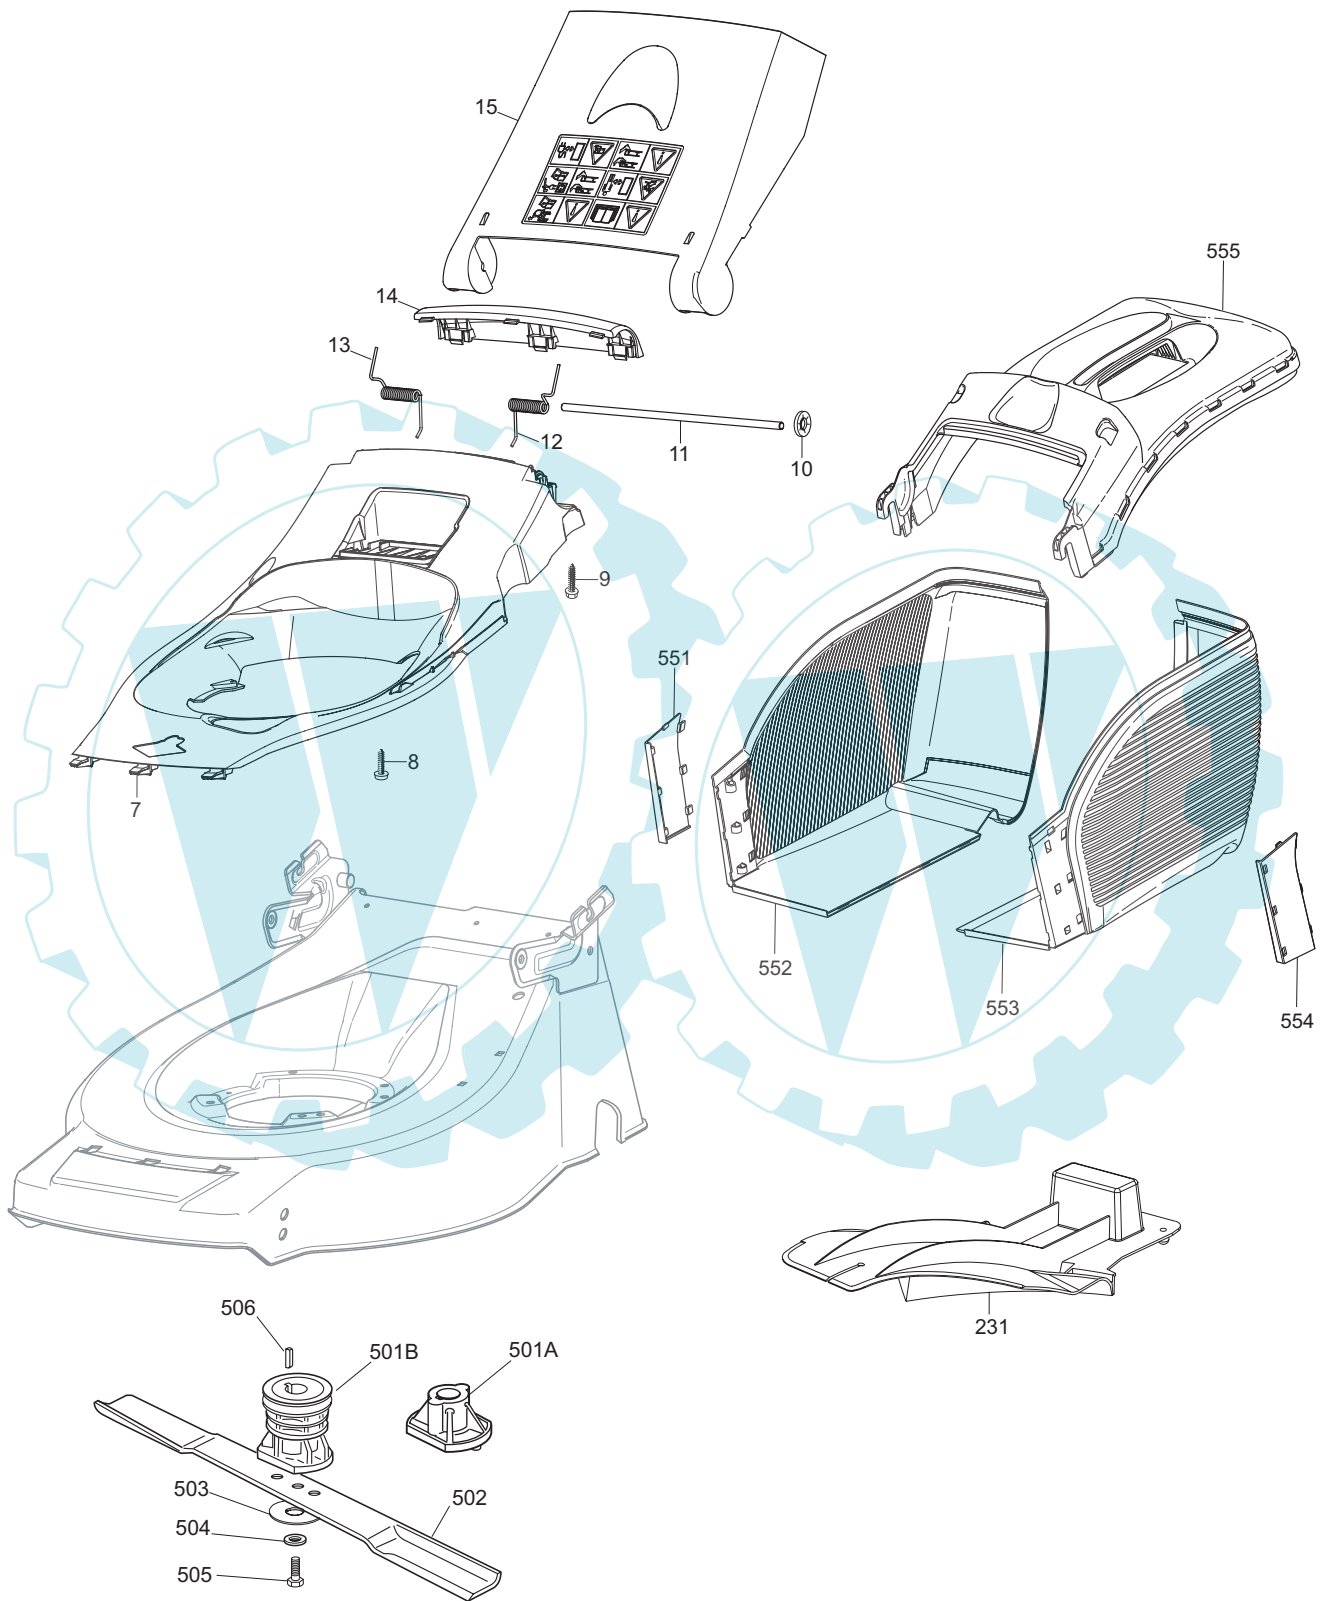

B109

Ausgabe Issue 2008- 52		Bild Nr Picture No B109		VARIOLUX 53 BC H- 53 BCA H CHASSIS HOLM		VARIOLUX 53 BC H- 53 BCA H CHASSIS HANDLE		Seite Page 44	
Pos. Fig.	Anzahl/Quantity			Artikel Nr. Part No	Bezeichnung	Description	Satz Kit	Anmerkung Notes	
	53 BC -H	53 BCA -H							
1	1	1		81002707/0	Chassie.....	Chassis			
2	3	3		12728530/0	Schraube	Screw			
3	1	1		22060197/0	Riemenschutz.....	Belt protection.....			
4		4		12731350/0	Schraube	Screw			
5		2		22545152/0	Platte	Plate			
6	1	1		22291150/0	Gummeinsatz.....	Rubber insert			
16	2	2		18566110/0	Propfen.....	Cap.....			
17	1	1		81006649/0	Holm- Unterteil	Handle- lower			
18	1	1		81006659/0	Holmrohr	Handle tube			
19	1	1		81006655/0	Holm- Oberteil	Handle- upper.....			
20	1	1		122291058/1	Handgriff	Handgrip			
21	2	2		22524334/0	Bolzen.....	Pin			
22	2	2		12604899/0	Schloßscheibe	Lock washer.....			
23	4	4		81003250/0	Sperrhebel	Handle block lever.....			
24	4	4		22680011/0	Scheibe.....	Washer			
25	4	4		25670011/0	Scheibe.....	Washer.....			
26	4	4		22399816/0	Schloßrad	Locking knob			
27	4	4		12293200/0	Mutter.....	Nut			
28	2	2		22820067/1	Propfen.....	Cap.....			
29	2	2		22245061/0	Ringmutter- innere.....	Ring nut- internal			
30	2	2		22245060/0	Ringmutter- äußere.....	Ring nut- external.....			
31	3	3		12728701/0	Schraube	Screw			
32	1	1		22393613/0	Holmdeckel- untere.....	Handle cover-lower			
33	1	1		22393612/0	Holmdeckel- obere.....	Handle cover-upper			
34	1	1		81006651/0	Holmrohr- R.....	Handle tube- RH.....			
35	2	2		12691100/0	Schraube	Screw			
36	2	2		12293201/0	Mutter.....	Nut			
37	1	1		12691100/0	Schraube	Screw			
38	1	1		12521350/0	Scheibe.....	Washer.....			
39	1	1		12155000/0	Mutter.....	Nut			
40	1	1		22430315/1	Seilführer.....	Rope guide.....			
41	1	1		81000713/0	Motorbremsdraht	Engine brake cable			
42	1	1		22430309/0	Seilführer.....	Rope guide.....			
43	1	1		12154330/0	Mutter.....	Nut			
44	1	1		81007160/0	Gasdraht.....	Throttle cable			
45	1	1		12521340/0	Scheibe.....	Washer			
46	1	1		12728640/0	Schraube	Screw			
47	1	1		22820068/0	Deckel.....	Cap.....			
51	6	6		12728701/0	Schraube	Screw			
52	1	1		22283004/0	Schutz	Protection			
53	1	1		22785190/0	Stütz	Support.....			
54	1	2		22785191/0	Stütz	Support.....			
55	2	4		12728687/0	Schraube	Screw			
56	1	1		22321707/0	Regulierhebel.....	Control lever			
57	1	1		22283006/0	Schutz	Protection			
58	2	2		22109538/0	Deckel.....	Cap.....			
59	1	1		22557153/0	Deckel.....	Plate			
60	1	1		22321709/0	Regulierbügel	Control lever			
62	1	1		81007288/0	Gashebel.....	Throttle lever.....			
63	1	1		22785189/0	Stütz	Support.....			
64	1	1		12791500/0	Schraube	Screw			
65	1	1		12530060/0	Scheibe.....	Washer.....			
66	2	2		12523040/0	Scheibe.....	Washer.....			
67	1	1		12154510/0	Mutter.....	Nut			
103	1	1		22283007/0	Schutz	Protection			
104	1	1		22283005/0	Schutz	Protection			
105	2	2		22109538/0	Deckel.....	Cap.....			
106	4	4		12728701/0	Schraube	Screw			
111	1	1		81008667/0	Schraubensatz	Screw set			